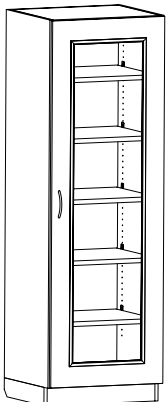

Single, Glass Door

Right-Hinged Door	Left-Hinged Door	Width	Depth	Height	Configuration
SE_1815TGR5AS	SE_1815TGL5AS	15"w	18"d	84"h	5 adjustable shelves
SE_1818TGR5AS	SE_1818TGL5AS	18"w	18"d	84"h	5 adjustable shelves
SE_1821TGR5AS	SE_1821TGL5AS	21"w	18"d	84"h	5 adjustable shelves
SE_1824TGR5AS	SE_1824TGL5AS	24"w	18"d	84"h	5 adjustable shelves
SE_1827TGR5AS	SE_1827TGL5AS	27"w	18"d	84"h	5 adjustable shelves
SE_2415TGR5AS	SE_2415TGL5AS	15"w	24"d	84"h	5 adjustable shelves
SE_2418TGR5AS	SE_2418TGL5AS	18"w	24"d	84"h	5 adjustable shelves
SE_2421TGR5AS	SE_2421TGL5AS	21"w	24"d	84"h	5 adjustable shelves
SE_2424TGR5AS	SE_2424TGL5AS	24"w	24"d	84"h	5 adjustable shelves
SE_2427TGR5AS	SE_2427TGL5AS	27"w	24"d	84"h	5 adjustable shelves